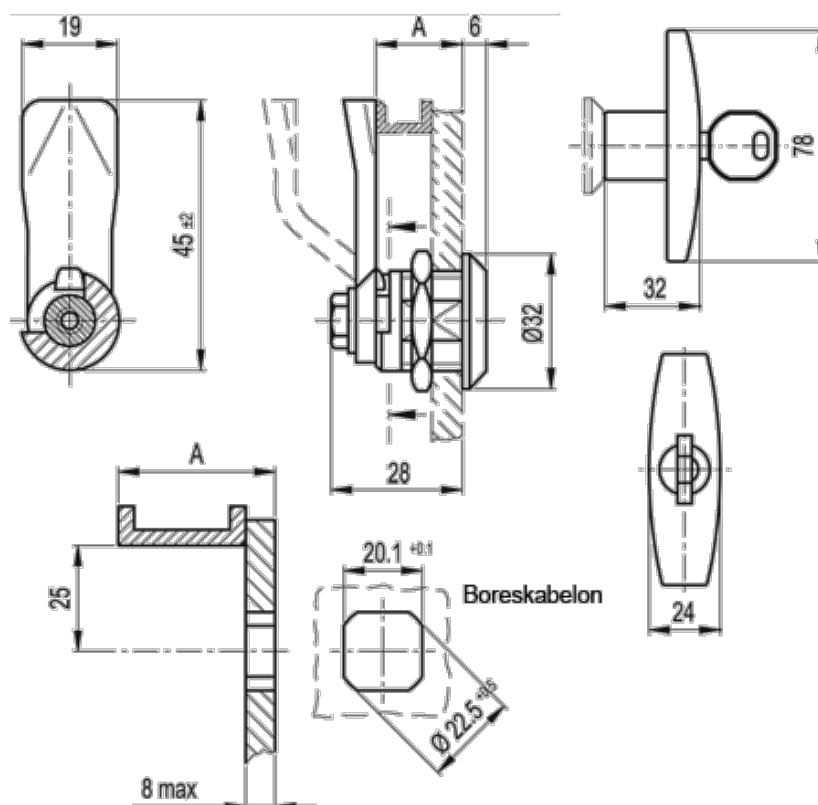

Varenummer: 20734002
Beskrivelse: E+G Låseelement
GN 115-SCT-6

Mål

A = 6